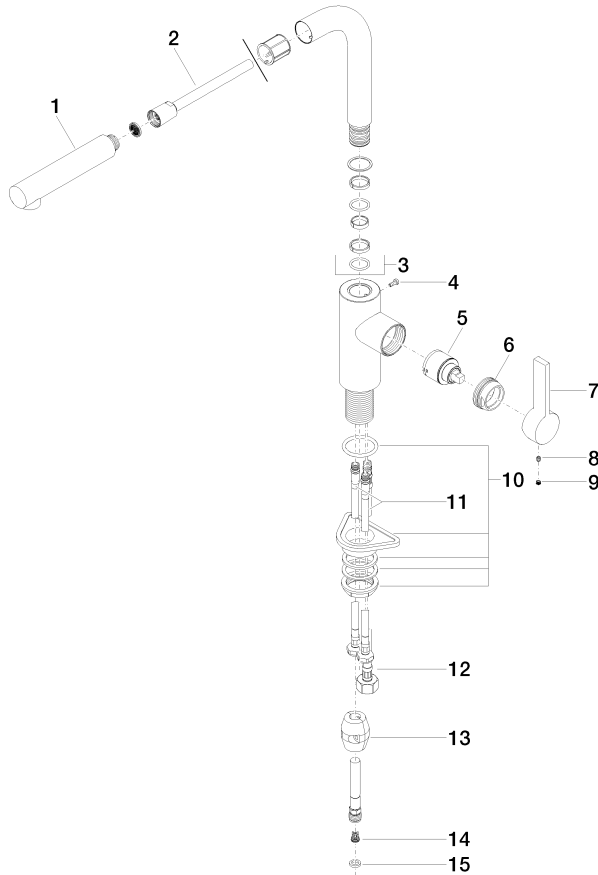

33 840 790

- saillie 235 mm
- bec pivotant 360°
- jet enrichi en air
- hauteur de robinetterie 337 mm
- hauteur jusqu'au mousseur 300 mm
- diamètre de percement 35 mm
- flexible de douchette tressé 1500 mm
- débit d'eau maxi. 8,8 l/min avec une pression d'écoulement de 3 bars
- sans plomb
- Ce produit contribue au respect des exigences des systèmes d'évaluation des bâtiments écologiques, par exemple LEED®, BREEAM®, DGNB

**Diagramme de débit**

**Certificats**

GDV\_0400282.

LGA\_19872.

Belgaqua\_22\_277\_2  
7.3.

33 840 790

**Liste des pièces de rechange**

N°	Article Numéro	Désignation	Fréquence de montage	Délai de livraison
1	04 12 11 106 00-00	douche	1	10
2	90 30 02 062 00-00	flexible	1	2
3	90 28 22 186 00-00	bec déverseur	1	10
4	09 30 30 054 90	vis	1	2
5	90 15 05 045 00 90	cartouche	1	2
6	09 24 04 141-00	écrou	1	10
7	09 20 79 040-00	poignée	1	10
8	90 31 11 030 00 90	tige	1	2
9	90 31 20 109 00 90	bonde de fond	1	2
10	04 23 10 044 02 90	set de fixation	1	2
11	04 30 04 104 00 90	flexible	2	2
12	04 30 04 029 00 90	flexible	1	2
13	04 21 50 005 00 90	accessoires	1	2
14	09 23 01 131 90	anti-retour	1	2
15	90 14 20 019 00 90	joint	1	2