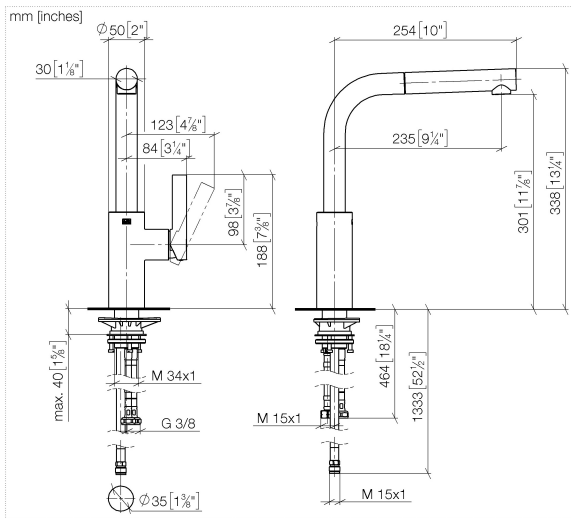

33 840 790

- saillie 235 mm
- bec pivotant 360°
- jet enrichi en air
- hauteur de robinetterie 337 mm
- hauteur jusqu'au mousseur 300 mm
- diamètre de percement 35 mm
- flexible de douchette tressé 1500 mm
- débit d'eau maxi. 8,8 l/min avec une pression d'écoulement de 3 bars
- sans plomb
- Ce produit contribue au respect des exigences des systèmes d'évaluation des bâtiments écologiques, par exemple LEED®, BREEAM®, DGNB

**Diagramme de débit**

**Certificats**

GDV\_0400282.

LGA\_19872.

Belgaqua\_22\_277\_2  
7.3.

33 840 790

**Liste des pièces de rechange**

N°	Article Numéro	Désignation	Fréquence de montage	Délai de livraison
1	04 12 11 106 00-00	douche	1	10
2	90 30 02 062 00-00	flexible	1	2
3	90 28 22 186 00-00	bec déverseur	1	10
4	09 30 30 054 90	vis	1	2
5	90 15 05 045 00 90	cartouche	1	2
6	09 24 04 141-00	écrou	1	10
7	09 20 79 040-00	poignée	1	10
8	90 31 11 030 00 90	tige	1	2
9	90 31 20 109 00 90	bonde de fond	1	2
10	04 23 10 044 02 90	set de fixation	1	2
11	04 30 04 104 00 90	flexible	2	2
12	04 30 04 029 00 90	flexible	1	2
13	04 21 50 005 00 90	accessoires	1	2
14	09 23 01 131 90	anti-retour	1	2
15	90 14 20 019 00 90	joint	1	2